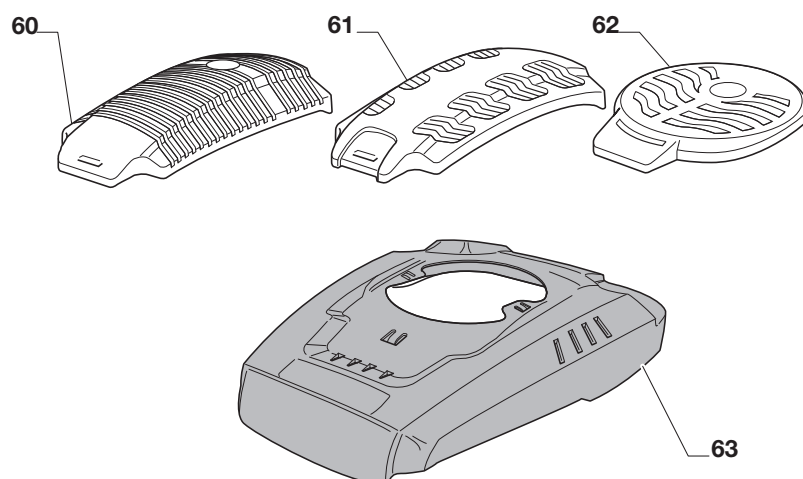

WBE0701-T

160 cc

2009

402.0

5 / 6

N.	CODE	Q.TY	DESCRIZIONE	DESCRIPTION	DESCRIPTION	BESCHREIBUNG
60	22055452/0	1	CAPPOTTINA	COVER	CAPOT	HAUBE
61	22055450/0	1	CAPPOTTINA	COVER	CAPOT	HAUBE
62	22055439/0	1	CAPPOTTINA	COVER	CAPOT	HAUBE
63	322055463/1	1	CAPPOTTINA	COVER	CAPOT	HAUBE
100	118550409/0	1	MOTORE COMPLETO	ENGINE ASSEMBLED	MOTEUR COMPLETE	MOTOR KOMPLETT