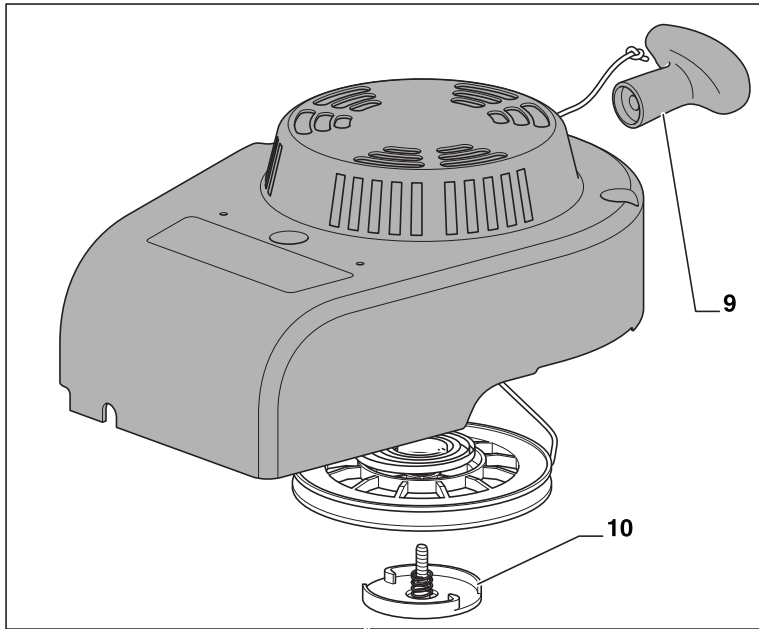

Genuine Spare Parts

WBE0701-T

160 cc

2009

402.0

1 / 6

N.	CODE	Q.TY	DESCRIZIONE	DESCRIPTION	DESCRIPTION	BESCHREIBUNG
1	118550276/0	1	ASS. AVVIATORE	STARTER ASSY	DÉMARREUR	SET STARTER
2	118550336/0	1	DADO	NUT	ECROU	MUTTER
3	118550335/0	1	COPPA AVVIAMENTO	STARTER CUP	COUPE DÉMARREUR	STARTERGEHÄUSE
4	118550254/0	1	VENTOLA VOLANO	FLYWHEEL FAN	VENTILATEUR	GEBLÄSE
5	118550391/0	1	ASS. VOLANO C/MASSE	FLYWHEEL ASS.Y	ENS. VOLANT	SCHWUNGRAD MAGNET
6	118550301/0	1	PRIGIONIERO	STUD BOLT	PRISONNIER	STIFTSCHRAUBE
7	118550255/0	1	BOBINA ELETTRONICA	ELETTRONIC COIL	BOBINE ÉLECTRONIQUE	ELEKTRONIKSPULE
9	118550274/0	1	IMPUGNATURA AVVIAMENTO	STARTER HANDLE	POIGNEE DEMARREUR	ANLASSERGRIFF
10	118550275/0	1	KIT AGGANCI AVVIATORE	STARTER PAWL SET	KIT ACCROCHAGE DEMARREUR	ANLASSER-EINSPANNSATZ
11	118550258/1	1	ASS. FILTRO ARIA	AIR CLEANER ASSY	ENS. FILTRE A AIR	LUFTFILTER
12	118550378/0	1	ASS. GUARNIZIONE SFIATO OLIO	GASKET ASSY	ENS. GARNITURES	SATZ DICHTUNGEN
13A	118550399/0	1	MICRO INTERRUTTORE	MICRO	MICRO	MIKRO
14	118550302/0	2	PRIGIONIERO	STUD BOLT	PRISONNIER	STIFTSCHRAUBE
15	118550340/0	1	TUBO CARBURANTE	FUEL PIPE	CONDUITE COMBUSTIBLE	KRAFTSTOFFLEITUNG
16	118550398/0	1	COMANDO ACCELERATORE	REMOTE CONTROL ASSY	COMAND DU ACCELERATEUR	GASGESTANGE
17	118550298/0	2	PRIGIONIERO	STUD BOLT	PRISONNIER	STIFTSCHRAUBE
18	118550339/0	1	TAPPO SERBATOIO	FUEL CAP	BOUCHON RESERVOIR	TANKEINFÜLLSTOPFEN
19	118550314/0	1	FILTRO CARBURANTE	FUEL FILTER	FILTRE CARBURANT	TREIBSTOFFFILTER
20	118550316/0	1	SERBATOIO	TANK	RESERVOIR	TANK
21	118550257/0	1	ELEMENTO FILTRANTE	AIR FILTER	ELEMENT FILTRANT	FILTERELEMENT
21A	118550396/0	1	COPERCHIO FILTRO ARIA	AIR CLEANER COVER	COUVERCLE FILTRE AIR	LUFTFILTERDECKEL
22	118550337/0	1	FERMAGLIO CAVO	CASING CLAMP	BOUCLE CABLE	KABELKLEMME
23	118550338/0	1	VITE	SCREW	VIS	SCHRAUBE
24	118550397/0	1	ASTINA ACCELERATORE	GOVERNOR LINK	LIEN DE GOUVERNEUR	REGLERZUGSTANGE
25	118550260/0	1	MOLLA	SPRING	RESSORT	FEDER
26	118550266/0	1	LEVA COMANDO ACC.	ARM GOVERNOR ASSY	ENS. GOUVERNEUR LEVIER	HEBEL
27	118550263/0	1	MOLLA	SPRING	RESSORT	FEDER
28	118550264/0	1	LEVA COMANDO ARIA	CHOKE CONTROL ROD	LEVIER AIR	CHOKERHEBEL
29	118550251/0	1	CARBURATORE	CARBURETTOR	CARBURATEUR	VERGASER
30	118550315/0	1	PRIGIONIERO	STUD BOLT	PRISONNIER	STIFTSCHRAUBE
A	118550389/0	1	KIT RIPARAZIONE	KIT REPAIR	KIT RÉPARATION	SATZ REPARATUR
A1	118550388/0	1	GALLEGGIANTE	FLOAT CARBURETOR	FLOTTEUR	SCHWIMMER
B	118550248/0	1	ASS. GURANIZIONI CARBURATORE	GASKET CARBURETTOR ASSY	ENS. GARNITURES CARBURATEUR	SATZ DICHTUNGEN FÜR VERGASER