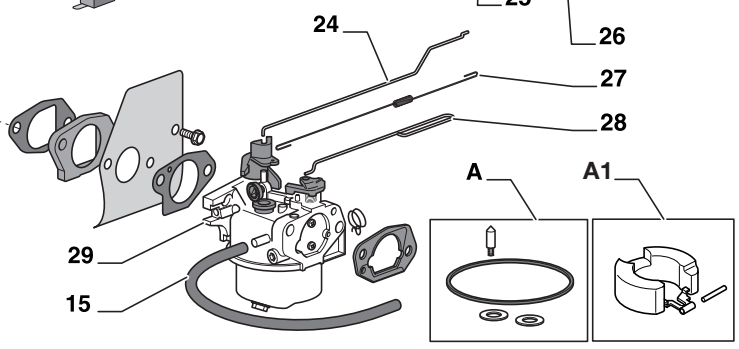

Genuine Spare Parts

WBE0701-T

160 cc

2009

402.0

1 / 6

N.	CODE	Q.TY	DESCRIZIONE	DESCRIPTION	DESCRIPTION	BESCHREIBUNG
1	118550276/0	1	ASS. AVVIATORE	STARTER ASSY	DÉMARREUR	SET STARTER
2	118550336/0	1	DADO	NUT	ECROU	MUTTER
3	118550335/0	1	COPPA AVVIAMENTO	STARTER CUP	COUPE DÉMARREUR	STARTERGEHÄUSE
4	118550254/0	1	VENTOLA VOLANO	FLYWHEEL FAN	VENTILATEUR	GEBLÄSE
5	118550391/0	1	ASS. VOLANO C/MASSE	FLYWHEEL ASS.Y	ENS. VOLANT	SCHWUNGRAD MAGNET
6	118550301/0	1	PRIGIONIERO	STUD BOLT	PRISONNIER	STIFTSCHRAUBE
7	118550255/0	1	BOBINA ELETTRONICA	ELETTRONIC COIL	BOBINE ÉLECTRONIQUE	ELEKTRONIKSPULE
9	118550274/0	1	IMPUGNATURA AVVIAMENTO	STARTER HANDLE	POIGNEE DEMARREUR	ANLASSERGRIFF
10	118550275/0	1	KIT AGGANCI AVVIATORE	STARTER PAWL SET	KIT ACCROCHAGE DEMARREUR	ANLASSER-EINSPANNSATZ
11	118550258/1	1	ASS. FILTRO ARIA	AIR CLEANER ASSY	ENS. FILTRE A AIR	LUFTFILTER
12	118550378/0	1	ASS. GUARNIZIONE SFIATO OLIO	GASKET ASSY	ENS. GARNITURES	SATZ DICHTUNGEN
13A	118550399/0	1	MICRO INTERRUTTORE	MICRO	MICRO	MIKRO
14	118550302/0	2	PRIGIONIERO	STUD BOLT	PRISONNIER	STIFTSCHRAUBE
15	118550340/0	1	TUBO CARBURANTE	FUEL PIPE	CONDUITE COMBUSTIBLE	KRAFTSTOFFLEITUNG
16	118550398/0	1	COMANDO ACCELERATORE	REMOTE CONTROL ASSY	COMAND DU ACCELERATEUR	GASGESTANGE
17	118550298/0	2	PRIGIONIERO	STUD BOLT	PRISONNIER	STIFTSCHRAUBE
18	118550339/0	1	TAPPO SERBATOIO	FUEL CAP	BOUCHON RESERVOIR	TANKEINFÜLLSTOPFEN
19	118550314/0	1	FILTRO CARBURANTE	FUEL FILTER	FILTRE CARBURANT	TREIBSTOFFFILTER
20	118550316/0	1	SERBATOIO	TANK	RESERVOIR	TANK
21	118550257/0	1	ELEMENTO FILTRANTE	AIR FILTER	ELEMENT FILTRANT	FILTERELEMENT
21A	118550396/0	1	COPERCHIO FILTRO ARIA	AIR CLEANER COVER	COUVERCLE FILTRE AIR	LUFTFILTERDECKEL
22	118550337/0	1	FERMAGLIO CAVO	CASING CLAMP	BOUCLE CABLE	KABELKLEMME
23	118550338/0	1	VITE	SCREW	VIS	SCHRAUBE
24	118550397/0	1	ASTINA ACCELERATORE	GOVERNOR LINK	LIEN DE GOUVERNEUR	REGLERZUGSTANGE
25	118550260/0	1	MOLLA	SPRING	RESSORT	FEDER
26	118550266/0	1	LEVA COMANDO ACC.	ARM GOVERNOR ASSY	ENS. GOUVERNEUR LEVIER	HEBEL
27	118550263/0	1	MOLLA	SPRING	RESSORT	FEDER
28	118550264/0	1	LEVA COMANDO ARIA	CHOKE CONTROL ROD	LEVIER AIR	CHOKERHEBEL
29	118550251/0	1	CARBURATORE	CARBURETTOR	CARBURATEUR	VERGASER
30	118550315/0	1	PRIGIONIERO	STUD BOLT	PRISONNIER	STIFTSCHRAUBE
A	118550389/0	1	KIT RIPARAZIONE	KIT REPAIR	KIT RÉPARATION	SATZ REPARATUR
A1	118550388/0	1	GALLEGGIANTE	FLOAT CARBURETOR	FLOTTEUR	SCHWIMMER
B	118550248/0	1	ASS. GURANIZIONI CARBURATORE	GASKET CARBURETTOR ASSY	ENS. GARNITURES CARBURATEUR	SATZ DICHTUNGEN FÜR VERGASER