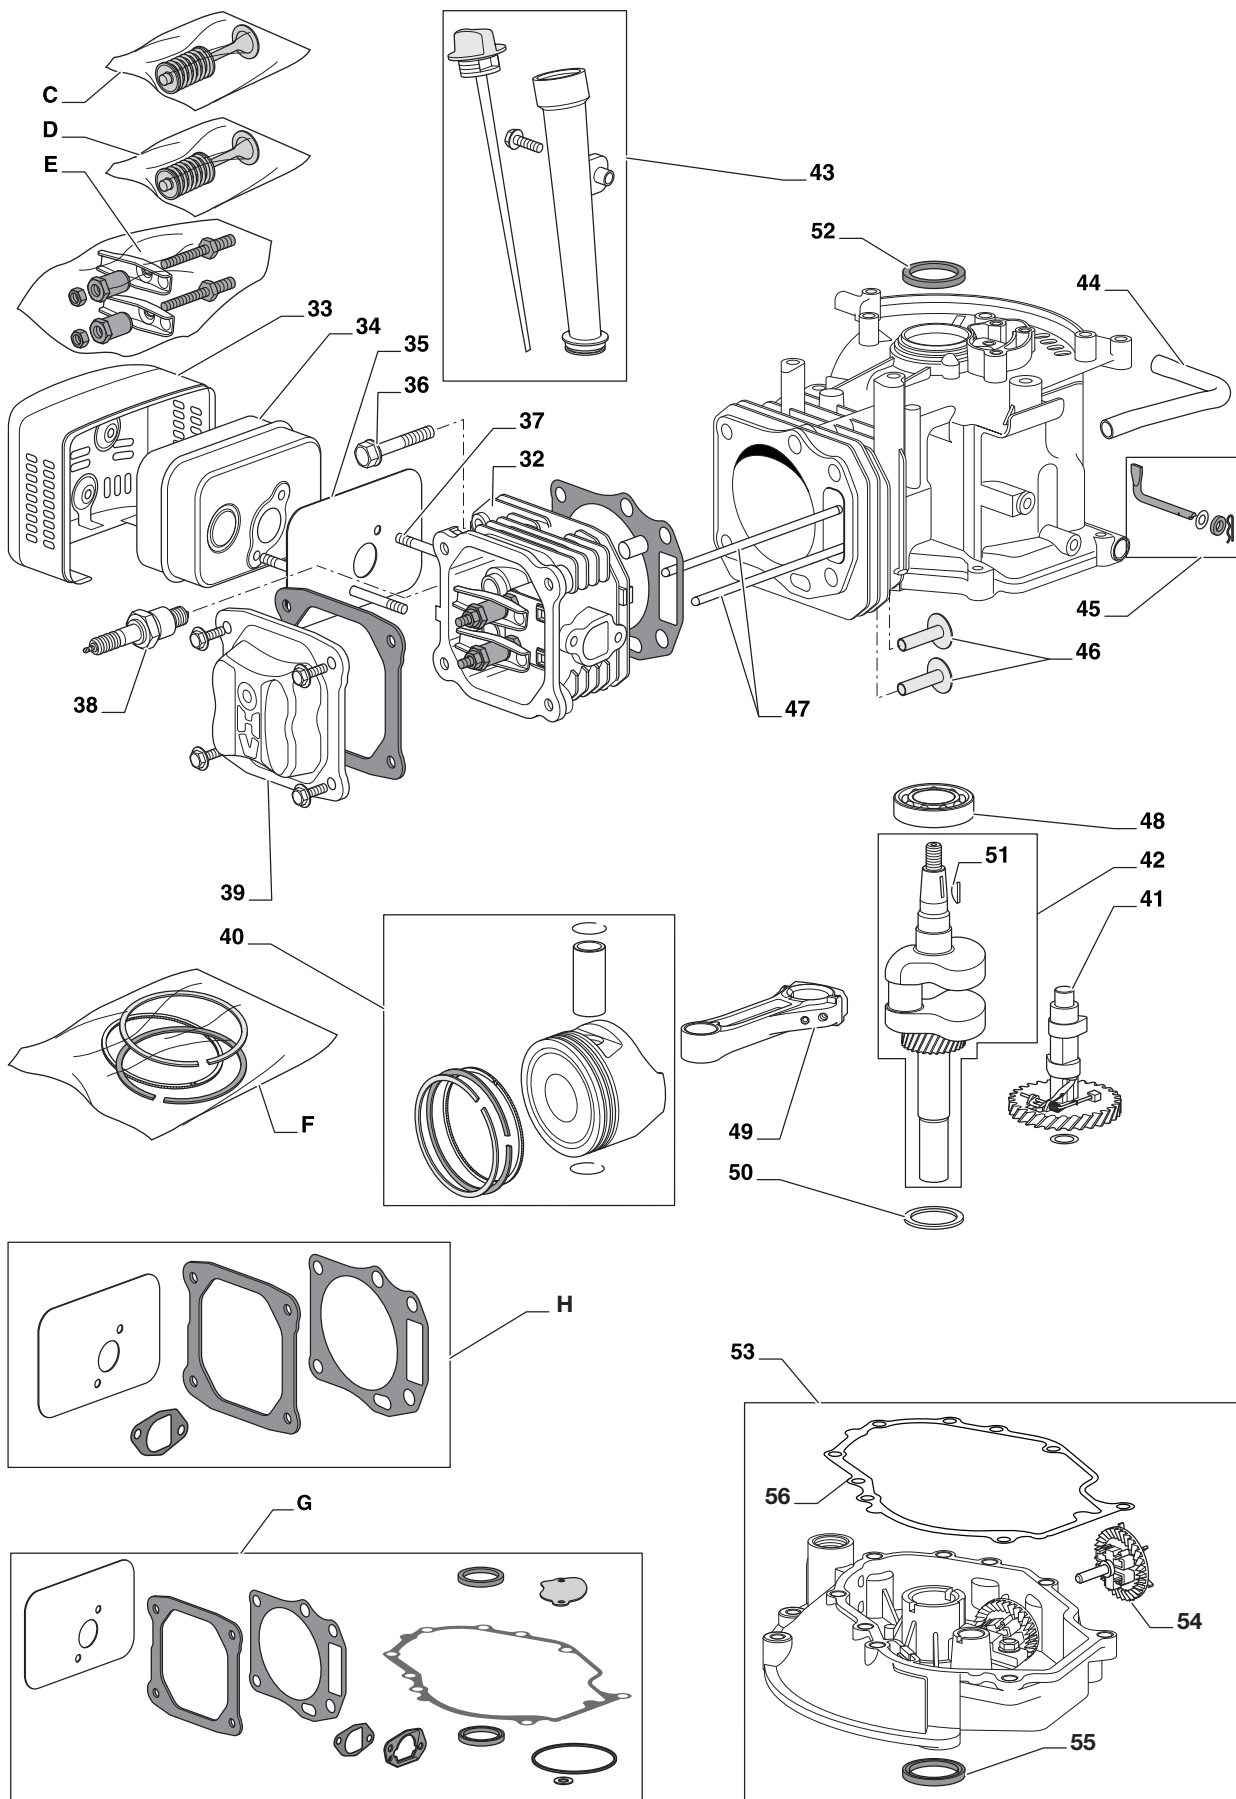

WBE0701-T

160 cc

2009
402.0
3 / 6