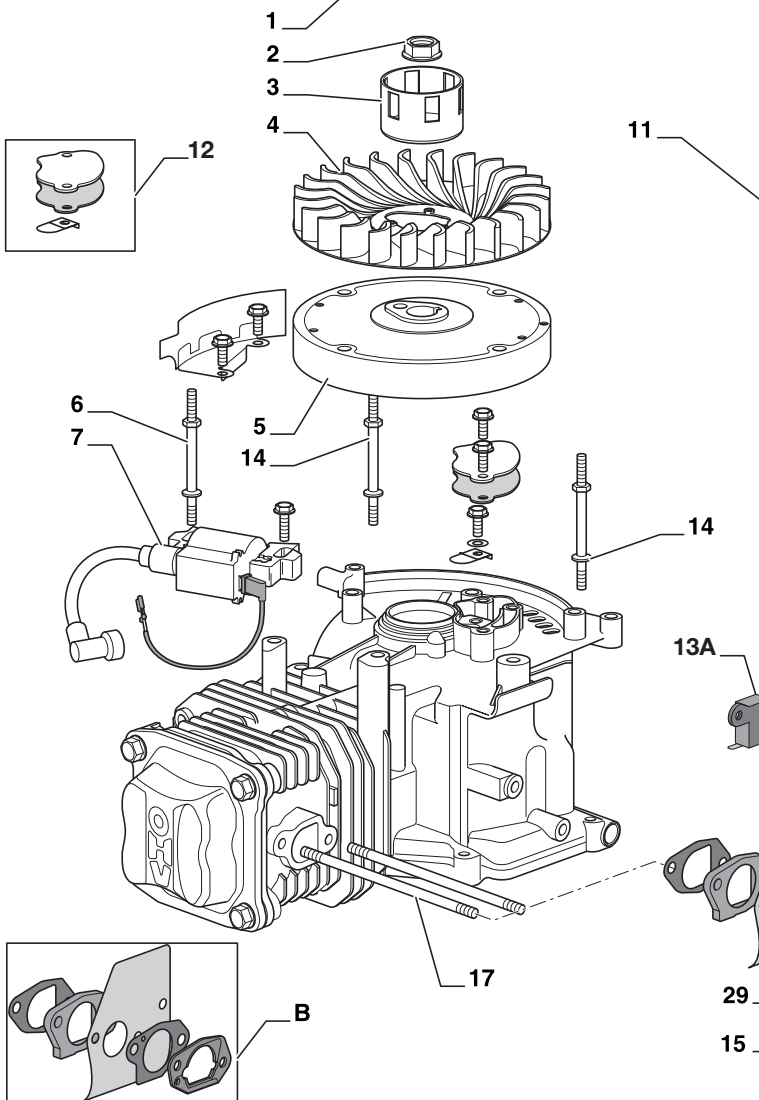

Genuine Spare Parts

WBE0701-T

160 cc

2009

402.0

1 / 6

N.	CODE	Q.TY	DESCRIZIONE	DESCRIPTION	DESCRIPTION	BESCHREIBUNG
1	118550276/0	1	ASS. AVVIATORE	STARTER ASSY	DÉMARREUR	SET STARTER
2	118550336/0	1	DADO	NUT	ECROU	MUTTER
3	118550335/0	1	COPPA AVVIAMENTO	STARTER CUP	COUPE DÉMARREUR	STARTERGEHÄUSE
4	118550254/0	1	VENTOLA VOLANO	FLYWHEEL FAN	VENTILATEUR	GEBLÄSE
5	118550391/0	1	ASS. VOLANO C/MASSE	FLYWHEEL ASS.Y	ENS. VOLANT	SCHWUNGRAD MAGNET
6	118550301/0	1	PRIGIONIERO	STUD BOLT	PRISONNIER	STIFTSCHRAUBE
7	118550255/0	1	BOBINA ELETTRONICA	ELETTRONIC COIL	BOBINE ÉLECTRONIQUE	ELEKTRONIKSPULE
9	118550274/0	1	IMPUGNATURA AVVIAMENTO	STARTER HANDLE	POIGNEE DEMARREUR	ANLASSERGRIFF
10	118550275/0	1	KIT AGGANCI AVVIATORE	STARTER PAWL SET	KIT ACCROCHAGE DEMARREUR	ANLASSER-EINSPANNSATZ
11	118550258/1	1	ASS. FILTRO ARIA	AIR CLEANER ASSY	ENS. FILTRE A AIR	LUFTFILTER
12	118550378/0	1	ASS. GUARNIZIONE SFIATO OLIO	GASKET ASSY	ENS. GARNITURES	SATZ DICHTUNGEN
13A	118550399/0	1	MICRO INTERRUTTORE	MICRO	MICRO	MIKRO
14	118550302/0	2	PRIGIONIERO	STUD BOLT	PRISONNIER	STIFTSCHRAUBE
15	118550340/0	1	TUBO CARBURANTE	FUEL PIPE	CONDUITE COMBUSTIBLE	KRAFTSTOFFLEITUNG
16	118550398/0	1	COMANDO ACCELERATORE	REMOTE CONTROL ASSY	COMAND DU ACCELERATEUR	GASGESTANGE
17	118550298/0	2	PRIGIONIERO	STUD BOLT	PRISONNIER	STIFTSCHRAUBE
18	118550339/0	1	TAPPO SERBATOIO	FUEL CAP	BOUCHON RESERVOIR	TANKEINFÜLLSTOPFEN
19	118550314/0	1	FILTRO CARBURANTE	FUEL FILTER	FILTRE CARBURANT	TREIBSTOFFFILTER
20	118550316/0	1	SERBATOIO	TANK	RESERVOIR	TANK
21	118550257/0	1	ELEMENTO FILTRANTE	AIR FILTER	ELEMENT FILTRANT	FILTERELEMENT
21A	118550396/0	1	COPERCHIO FILTRO ARIA	AIR CLEANER COVER	COUVERCLE FILTRE AIR	LUFTFILTERDECKEL
22	118550337/0	1	FERMAGLIO CAVO	CASING CLAMP	BOUCLE CABLE	KABELKLEMME
23	118550338/0	1	VITE	SCREW	VIS	SCHRAUBE
24	118550397/0	1	ASTINA ACCELERATORE	GOVERNOR LINK	LIEN DE GOUVERNEUR	REGLERZUGSTANGE
25	118550260/0	1	MOLLA	SPRING	RESSORT	FEDER
26	118550266/0	1	LEVA COMANDO ACC.	ARM GOVERNOR ASSY	ENS. GOUVERNEUR LEVIER	HEBEL
27	118550263/0	1	MOLLA	SPRING	RESSORT	FEDER
28	118550264/0	1	LEVA COMANDO ARIA	CHOKE CONTROL ROD	LEVIER AIR	CHOKERHEBEL
29	118550251/0	1	CARBURATORE	CARBURETTOR	CARBURATEUR	VERGASER
30	118550315/0	1	PRIGIONIERO	STUD BOLT	PRISONNIER	STIFTSCHRAUBE
A	118550389/0	1	KIT RIPARAZIONE	KIT REPAIR	KIT RÉPARATION	SATZ REPARATUR
A1	118550388/0	1	GALLEGGIANTE	FLOAT CARBURETOR	FLOTTEUR	SCHWIMMER
B	118550248/0	1	ASS. GURANIZIONI CARBURATORE	GASKET CARBURETTOR ASSY	ENS. GARNITURES CARBURATEUR	SATZ DICHTUNGEN FÜR VERGASER