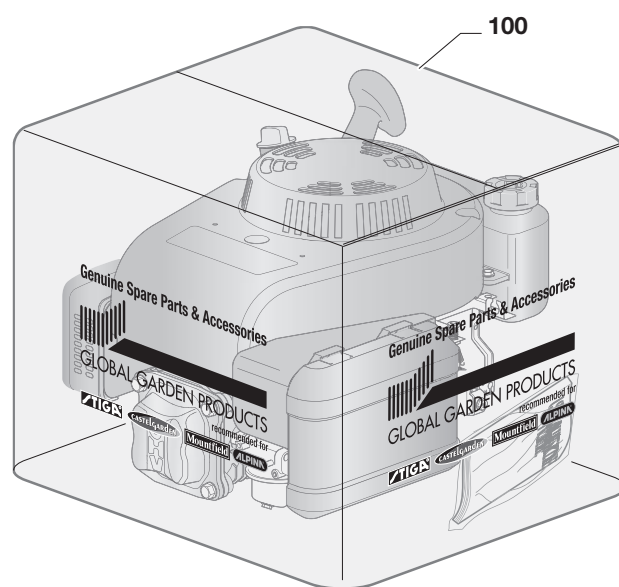

WBE0701-T

160 cc

2009

402.0

5 / 6

N.	CODE	Q.TY	DESCRIZIONE	DESCRIPTION	DESCRIPTION	BESCHREIBUNG
60	22055452/0	1	CAPPOTTINA	COVER	CAPOT	HAUBE
61	22055450/0	1	CAPPOTTINA	COVER	CAPOT	HAUBE
62	22055439/0	1	CAPPOTTINA	COVER	CAPOT	HAUBE
63	322055463/1	1	CAPPOTTINA	COVER	CAPOT	HAUBE
100	118550409/0	1	MOTORE COMPLETO	ENGINE ASSEMBLED	MOTEUR COMPLETE	MOTOR KOMPLETT