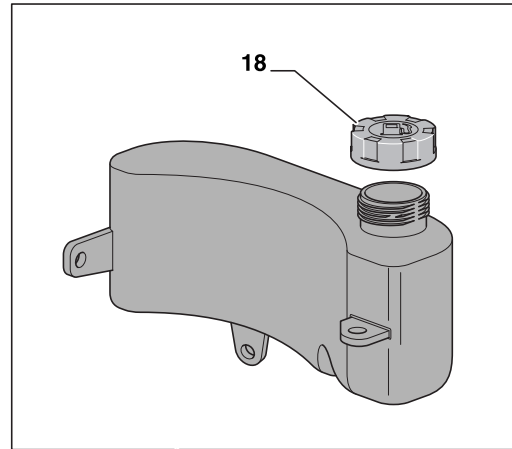

Genuine Spare Parts

WBE0701-T

160 cc

2009

402.0

1 / 6

N.	CODE	Q.TY	DESCRIZIONE	DESCRIPTION	DESCRIPTION	BESCHREIBUNG
1	118550276/0	1	ASS. AVVIATORE	STARTER ASSY	DÉMARREUR	SET STARTER
2	118550336/0	1	DADO	NUT	ECROU	MUTTER
3	118550335/0	1	COPPA AVVIAMENTO	STARTER CUP	COUPE DÉMARREUR	STARTERGEHÄUSE
4	118550254/0	1	VENTOLA VOLANO	FLYWHEEL FAN	VENTILATEUR	GEBLÄSE
5	118550391/0	1	ASS. VOLANO C/MASSE	FLYWHEEL ASS.Y	ENS. VOLANT	SCHWUNGRAD MAGNET
6	118550301/0	1	PRIGIONIERO	STUD BOLT	PRISONNIER	STIFTSCHRAUBE
7	118550255/0	1	BOBINA ELETTRONICA	ELETTRONIC COIL	BOBINE ÉLECTRONIQUE	ELEKTRONIKSPULE
9	118550274/0	1	IMPUGNATURA AVVIAMENTO	STARTER HANDLE	POIGNEE DEMARREUR	ANLASSERGRIFF
10	118550275/0	1	KIT AGGANCI AVVIATORE	STARTER PAWL SET	KIT ACCROCHAGE DEMARREUR	ANLASSER-EINSPANNSATZ
11	118550258/1	1	ASS. FILTRO ARIA	AIR CLEANER ASSY	ENS. FILTRE A AIR	LUFTFILTER
12	118550378/0	1	ASS. GUARNIZIONE SFIATO OLIO	GASKET ASSY	ENS. GARNITURES	SATZ DICHTUNGEN
13A	118550399/0	1	MICRO INTERRUTTORE	MICRO	MICRO	MIKRO
14	118550302/0	2	PRIGIONIERO	STUD BOLT	PRISONNIER	STIFTSCHRAUBE
15	118550340/0	1	TUBO CARBURANTE	FUEL PIPE	CONDUITE COMBUSTIBLE	KRAFTSTOFFLEITUNG
16	118550398/0	1	COMANDO ACCELERATORE	REMOTE CONTROL ASSY	COMAND DU ACCELERATEUR	GASGESTANGE
17	118550298/0	2	PRIGIONIERO	STUD BOLT	PRISONNIER	STIFTSCHRAUBE
18	118550339/0	1	TAPPO SERBATOIO	FUEL CAP	BOUCHON RESERVOIR	TANKEINFÜLLSTOPFEN
19	118550314/0	1	FILTRO CARBURANTE	FUEL FILTER	FILTRE CARBURANT	TREIBSTOFFFILTER
20	118550316/0	1	SERBATOIO	TANK	RESERVOIR	TANK
21	118550257/0	1	ELEMENTO FILTRANTE	AIR FILTER	ELEMENT FILTRANT	FILTERELEMENT
21A	118550396/0	1	COPERCHIO FILTRO ARIA	AIR CLEANER COVER	COUVERCLE FILTRE AIR	LUFTFILTERDECKEL
22	118550337/0	1	FERMAGLIO CAVO	CASING CLAMP	BOUCLE CABLE	KABELKLEMME
23	118550338/0	1	VITE	SCREW	VIS	SCHRAUBE
24	118550397/0	1	ASTINA ACCELERATORE	GOVERNOR LINK	LIEN DE GOUVERNEUR	REGLERZUGSTANGE
25	118550260/0	1	MOLLA	SPRING	RESSORT	FEDER
26	118550266/0	1	LEVA COMANDO ACC.	ARM GOVERNOR ASSY	ENS. GOUVERNEUR LEVIER	HEBEL
27	118550263/0	1	MOLLA	SPRING	RESSORT	FEDER
28	118550264/0	1	LEVA COMANDO ARIA	CHOKE CONTROL ROD	LEVIER AIR	CHOKERHEBEL
29	118550251/0	1	CARBURATORE	CARBURETTOR	CARBURATEUR	VERGASER
30	118550315/0	1	PRIGIONIERO	STUD BOLT	PRISONNIER	STIFTSCHRAUBE
A	118550389/0	1	KIT RIPARAZIONE	KIT REPAIR	KIT RÉPARATION	SATZ REPARATUR
A1	118550388/0	1	GALLEGGIANTE	FLOAT CARBURETOR	FLOTTEUR	SCHWIMMER
B	118550248/0	1	ASS. GURANIZIONI CARBURATORE	GASKET CARBURETTOR ASSY	ENS. GARNITURES CARBURATEUR	SATZ DICHTUNGEN FÜR VERGASER